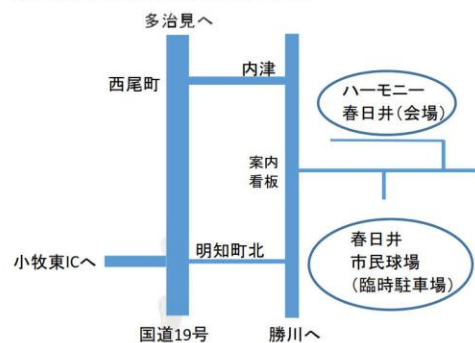

出演

- ●横笛の会「若葉」
- ●篠笛アンサンブル 風(ふう)
- ●春日井みろく太鼓
- ●加藤供宏(ギター)
- ●春日井不二太鼓
- ●アンサンブル カトレヤ
- ●ハーモニーMギター愛好会

- ●クラリネットカンタービレ
- ●エッグスター(ダンス)
- ●ハモニカLLC
- ●ポイトレわかば
- ●春日井市交響楽団
- ●春日井市民吹奏楽団
- ●K・S・Gバンド(生演奏&歌)
- ●ハーモニーM2ギターサークル春日井

アクセス